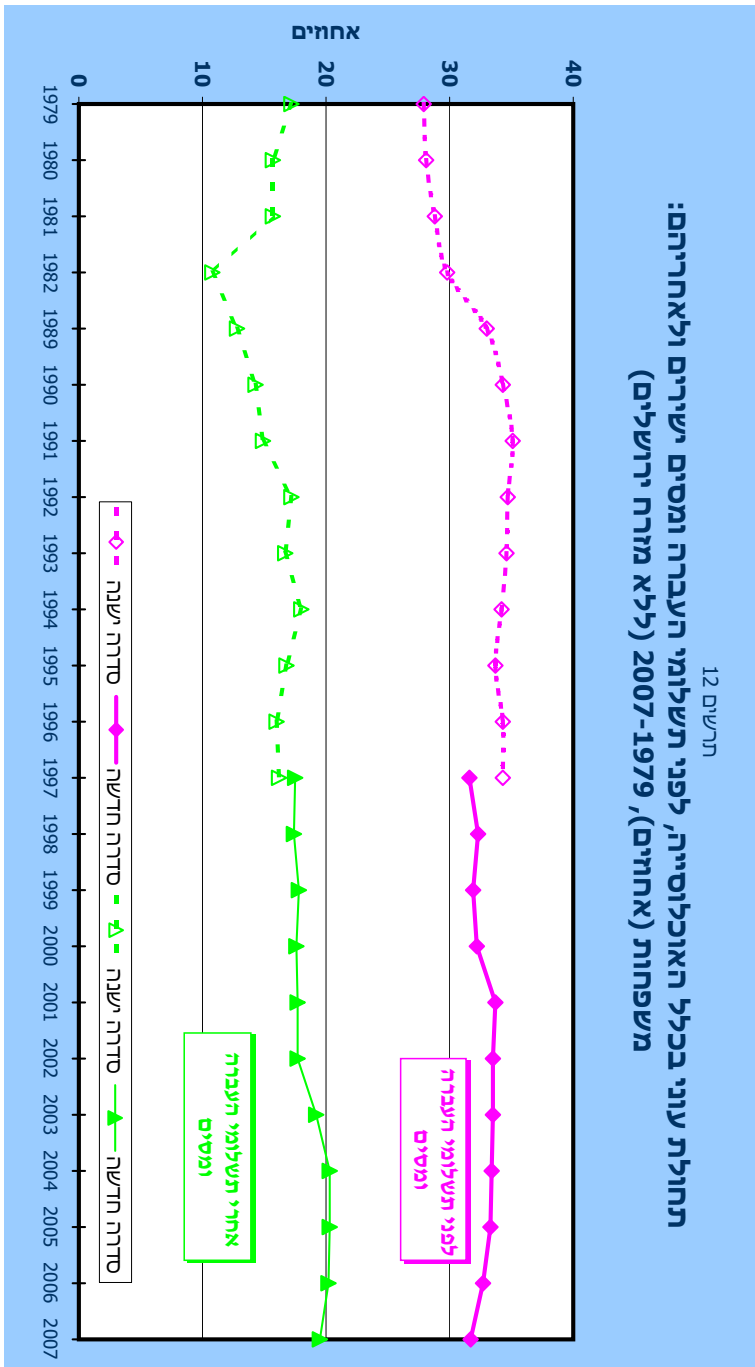

---

תרשימים נבחרים

---

תרשים 13  
**תחולת עוני בקרב ילדים, לפני תשלומי העברה ומסים ישירים ולאחריהם**  
 (אחיים), 1990-2007, (ללא מזרח ירושלים)

תרשים 15  
**מדד ג'יני לאי-שוויון התחלקות ההכנסות בקרב משפחות לפני תשלומי העברה ומסים ושירייה, (ללא מורח ירושלים) 2007-1979**