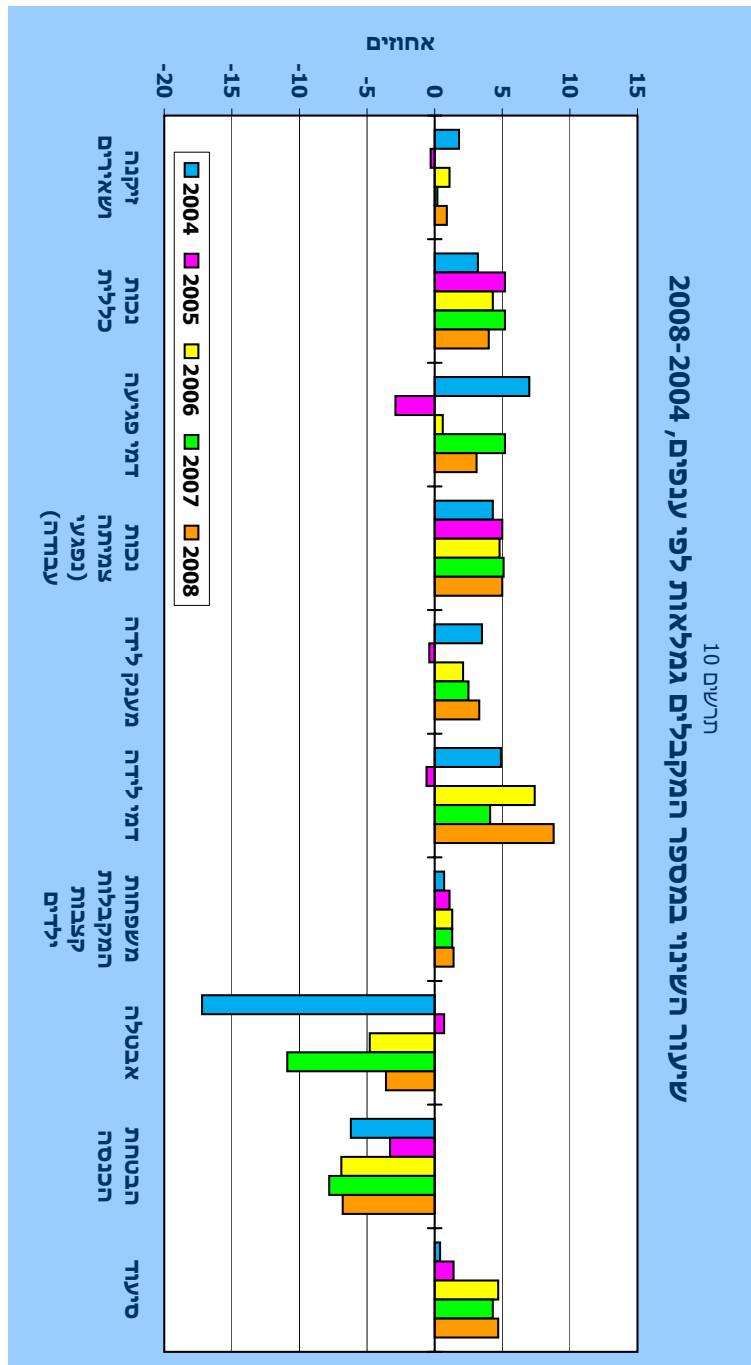

---

תרשימים נבחרים

---

תרשים 13  
**תחולת עוני בקרב ילדים, לפני תשלומי העברה ומסים ישירים ולאחריהם**  
 (אחיים), 1990-2007, (ללא מזרח ירושלים)

תרשים 15  
**מדד ג'יני לאי-שוויון התחלקות ההכנסות בקרב משפחות לפני תשלומי העברה ומסים ושירייה, (ללא מורח ירושלים) 2007-1979**