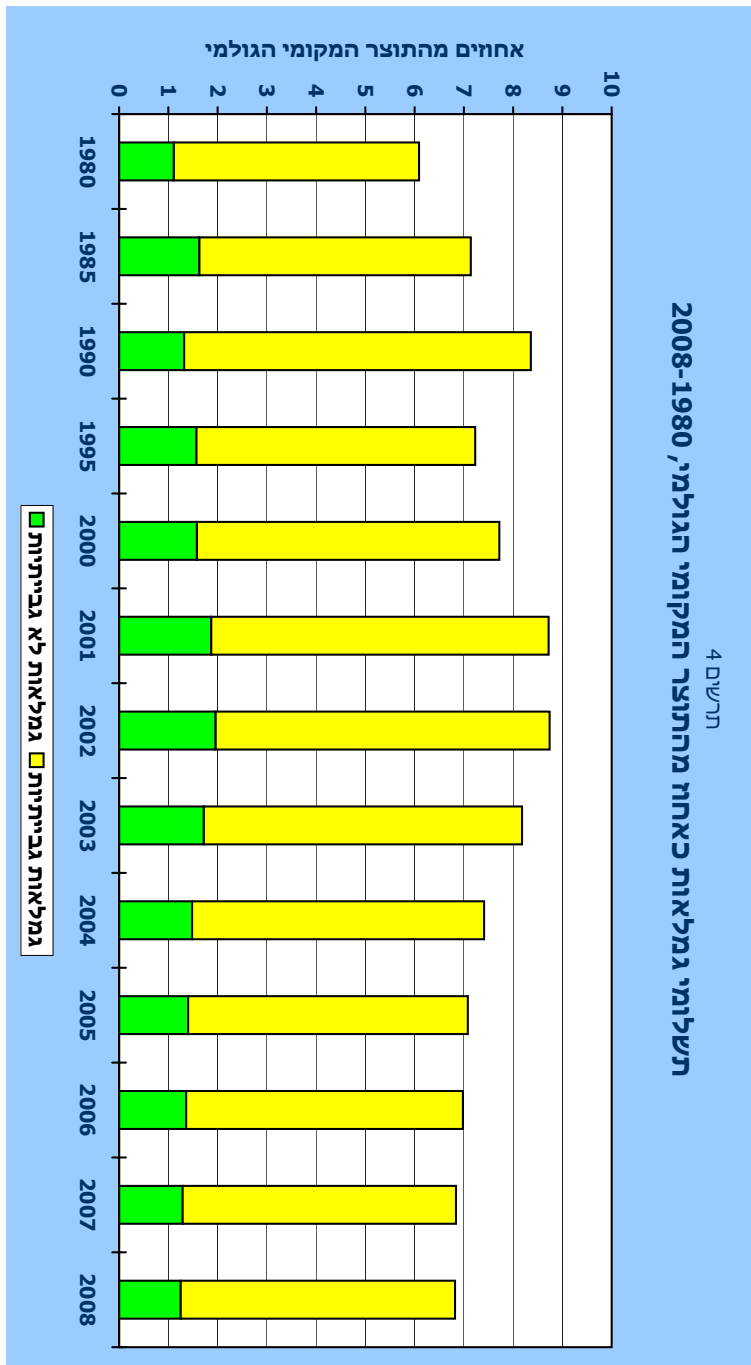

---

תרשימים נבחרים

---

תרשים 13  
**תחולת עוני בקרב ילדים, לפני תשלומי העברה ומסים ישירים ולאחריהם**  
 (אחיים), 1990-2007, (ללא מזרח ירושלים)

תרשים 15  
**מדד ג'יני לאי-שוויון התחלקות ההכנסות בקרב משפחות לפני תשלומי העברה ומסים ושירייה, (ללא מורח ירושלים) 2007-1979**