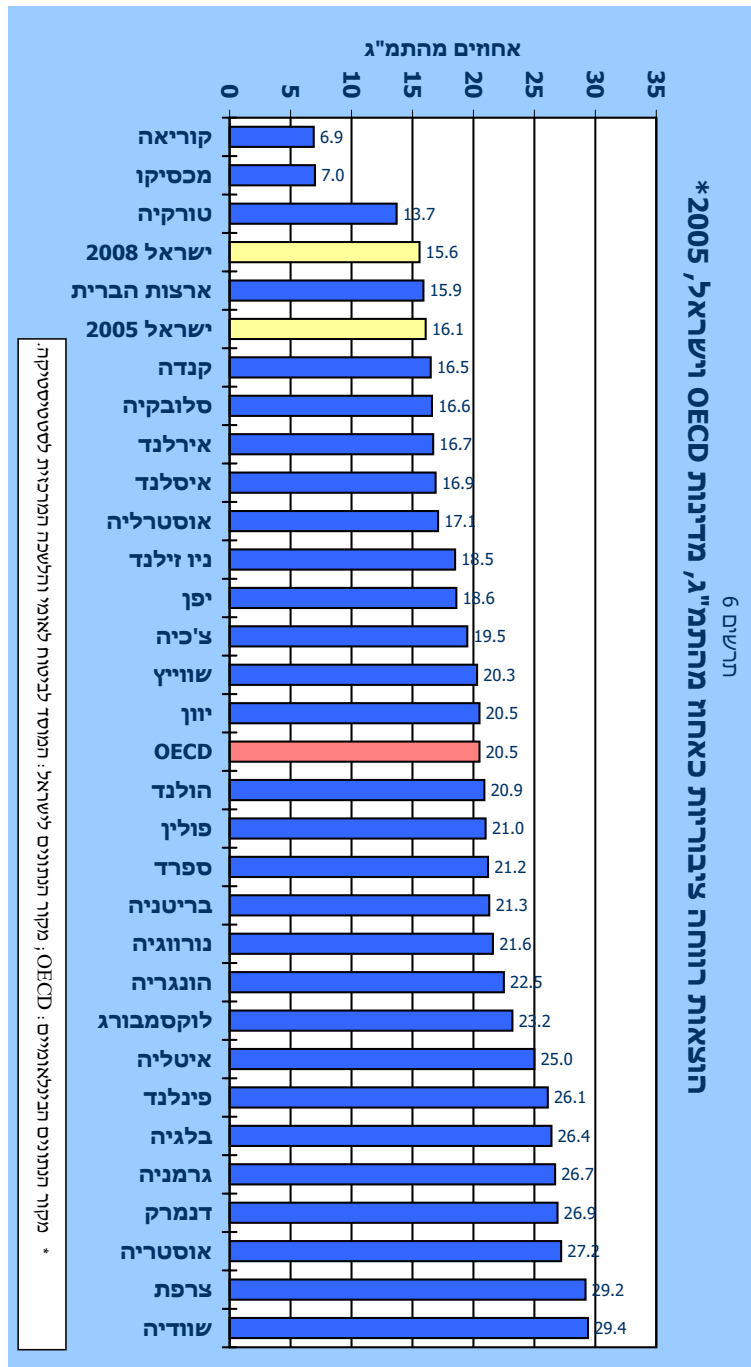

---

תרשימים נבחרים

---

תרשים 13  
**תחולת עוני בקרב ילדים, לפני תשלומי העברה ומסים ישירים ולאחריהם**  
 (אחיים), 1990-2007, (ללא מזרח ירושלים)

תרשים 15  
**מדד ג'יני לאי-שוויון התחלקות ההכנסות בקרב משפחות לפני תשלומי העברה ומסים ושירייה, (ללא מורח ירושלים) 2007-1979**