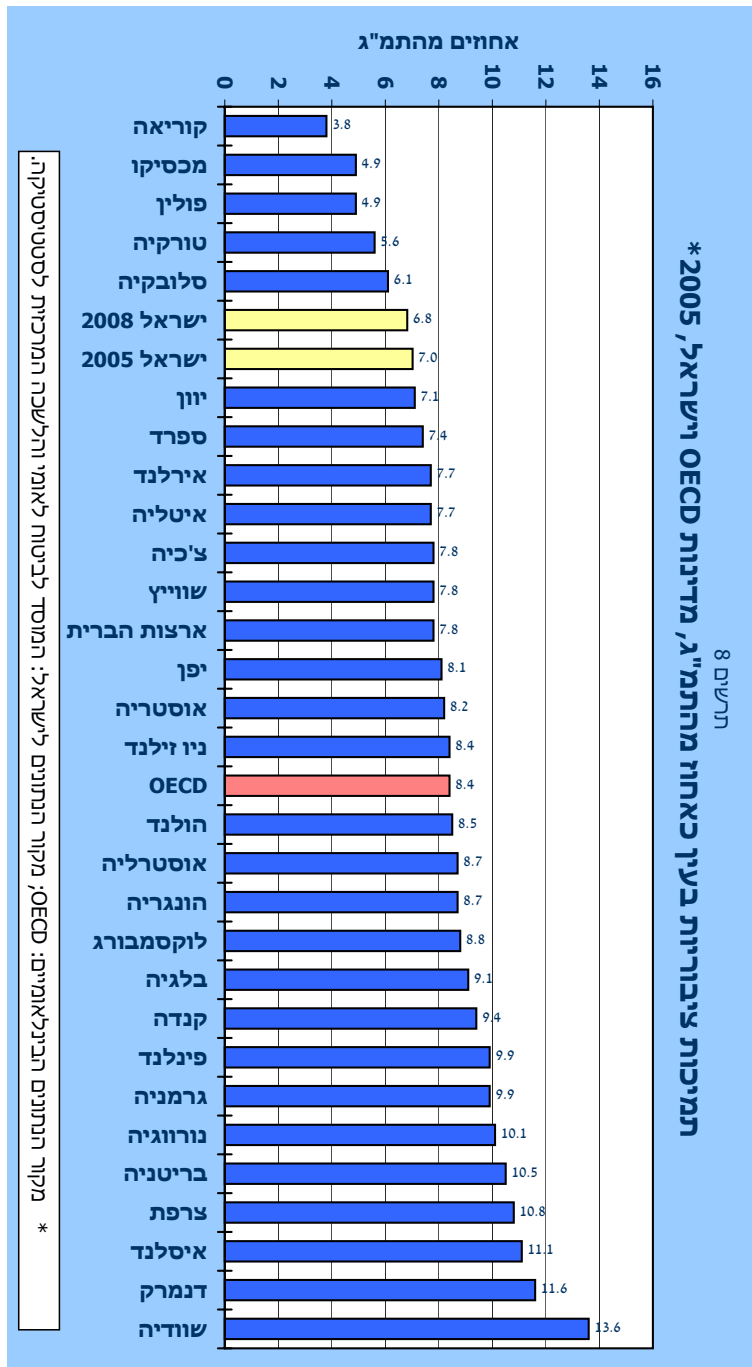

---

תרשימים נבחרים

---

תרשים 13  
**תחולת עוני בקרב ילדים, לפני תשלומי העברה ומסים ישירים ולאחריהם**  
 (אחיים), 1990-2007, (ללא מזרח ירושלים)

תרשים 15  
**מדד ג'יני לאי-שוויון התחלקות ההכנסות בקרב משפחות לפני תשלומי העברה ומסים ושירייה, (ללא מורח ירושלים) 2007-1979**