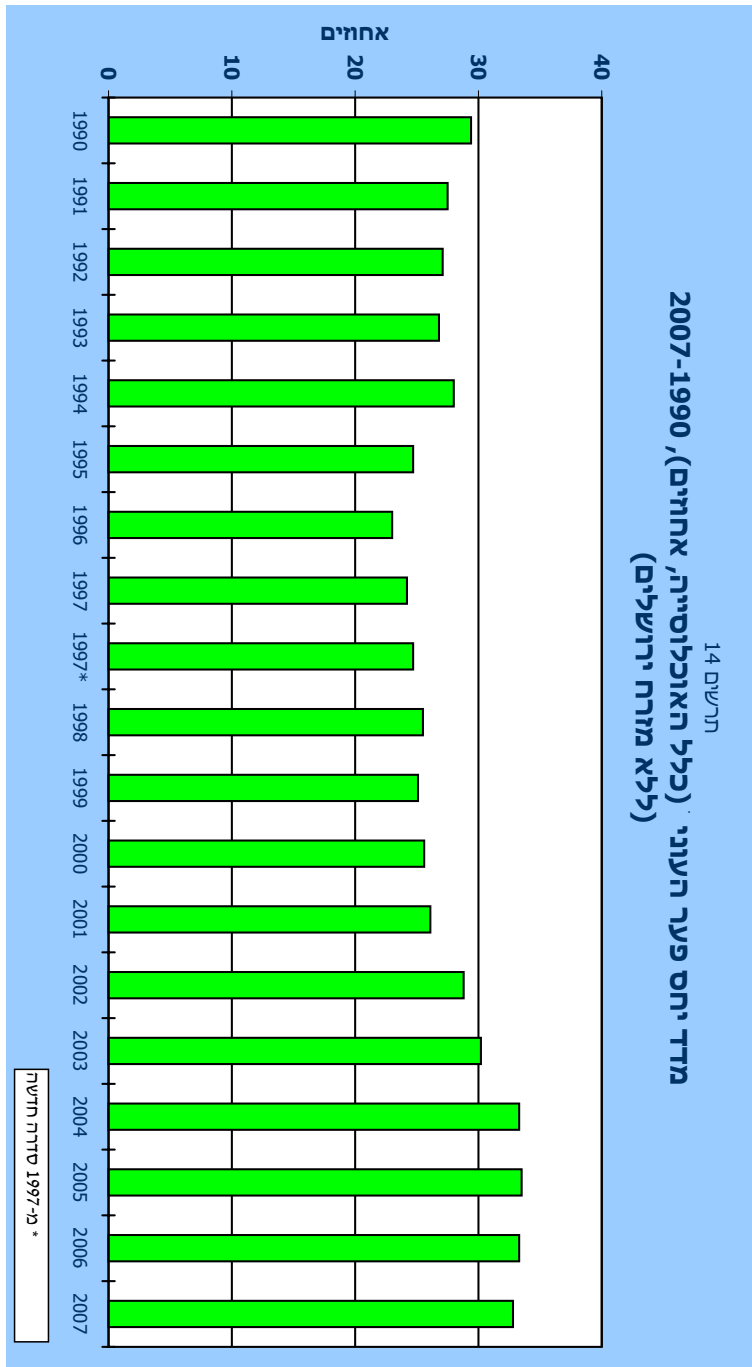

---

תרשימים נבחרים

---

תרשים 13  
**תחולת עוני בקרב ילדים, לפני תשלומי העברה ומסים ישירים ולאחריהם**  
 (אחיים), 1990-2007, (ללא מזרח ירושלים)

תרשים 15  
**מדד ג'יני לאי-שוויון התחלקות ההכנסות בקרב משפחות לפני תשלומי העברה ומסים ושירייה, (ללא מורח ירושלים) 2007-1979**