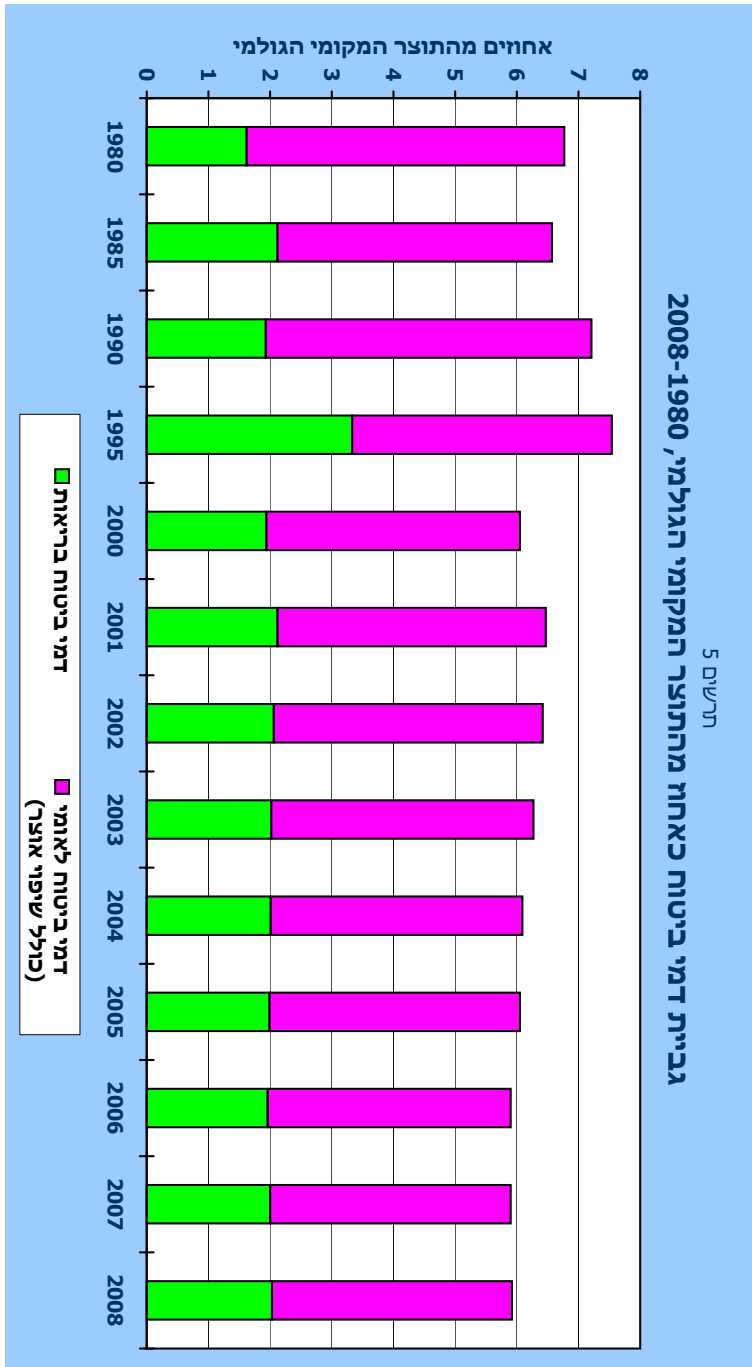

---

תרשימים נבחרים

---

תרשים 13  
**תחולת עוני בקרב ילדים, לפני תשלומי העברה ומסים ישירים ולאחריהם**  
 (אחיים), 1990-2007, (ללא מזרח ירושלים)

תרשים 15  
**מדד ג'יני לאי-שוויון התחלקות ההכנסות בקרב משפחות לפני תשלומי העברה ומסים ושירייה, (ללא מורח ירושלים) 2007-1979**