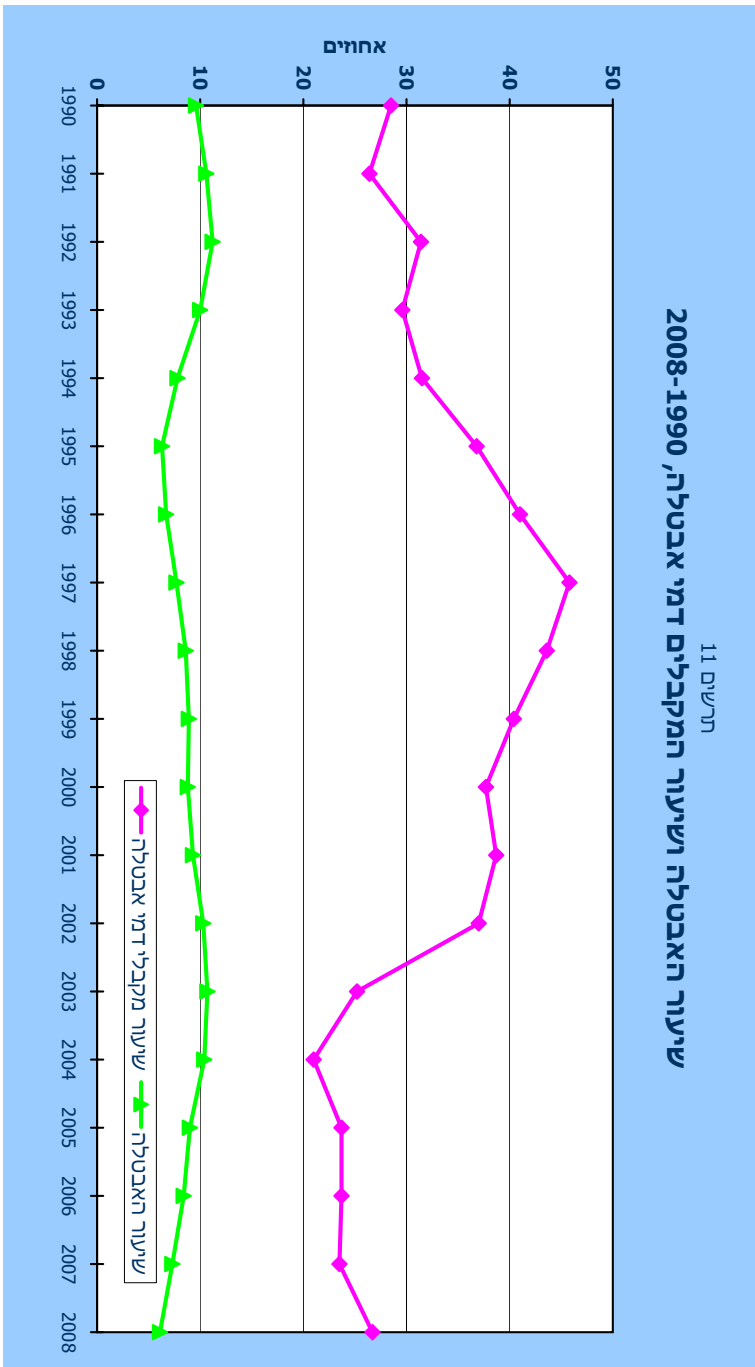

---

תרשימים נבחרים

---

תרשים 13  
**תחולת עוני בקרב ילדים, לפני תשלומי העברה ומסים ישירים ולאחריהם**  
 (אחיים), 1990-2007, (ללא מזרח ירושלים)

תרשים 15  
**מדד ג'יני לאי-שוויון התחלקות ההכנסות בקרב משפחות לפני תשלומי העברה ומסים ושירייה, (ללא מורח ירושלים) 2007-1979**