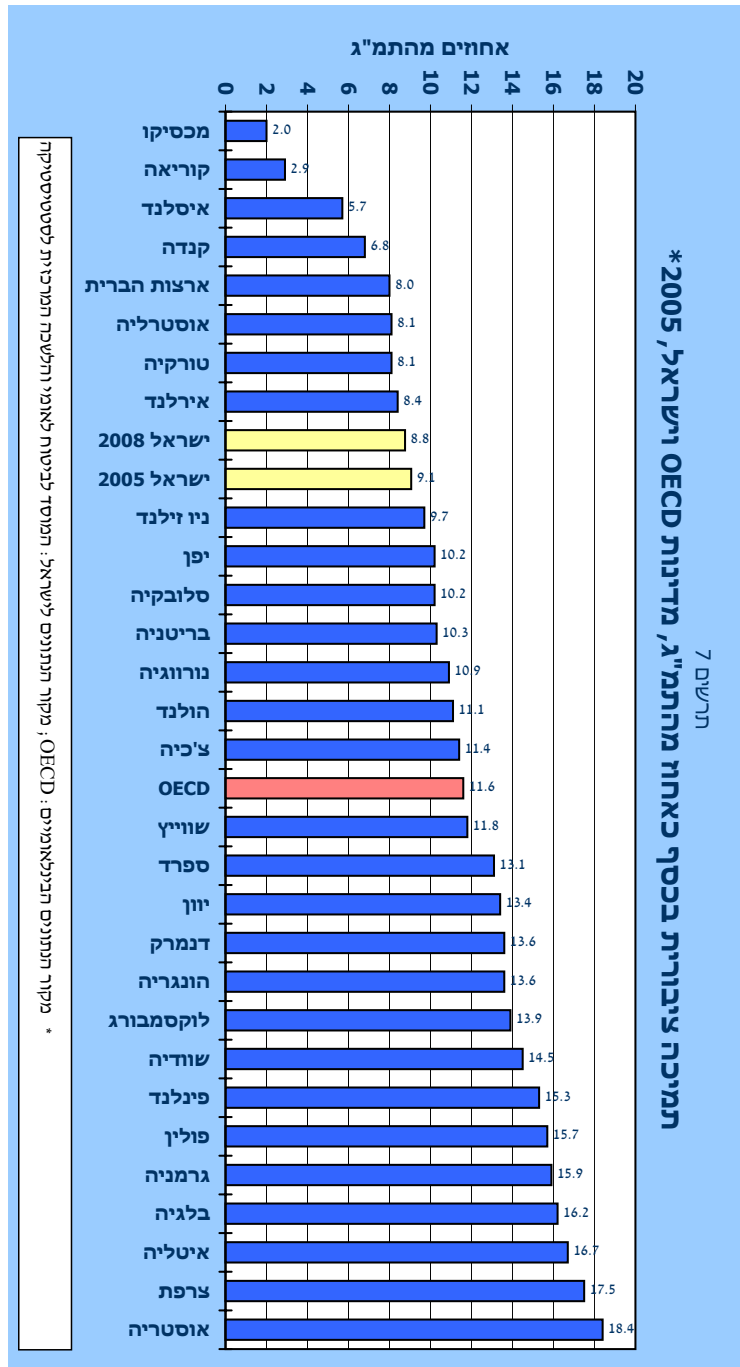

---

תרשימים נבחרים

---

תרשים 13  
**תחולת עוני בקרב ילדים, לפני תשלומי העברה ומסים ישירים ולאחריהם**  
 (אחיים), 1990-2007, (ללא מזרח ירושלים)

תרשים 15  
**מדד ג'יני לאי-שוויון התחלקות ההכנסות בקרב משפחות לפני תשלומי העברה ומסים ושירייה, (ללא מורח ירושלים) 2007-1979**