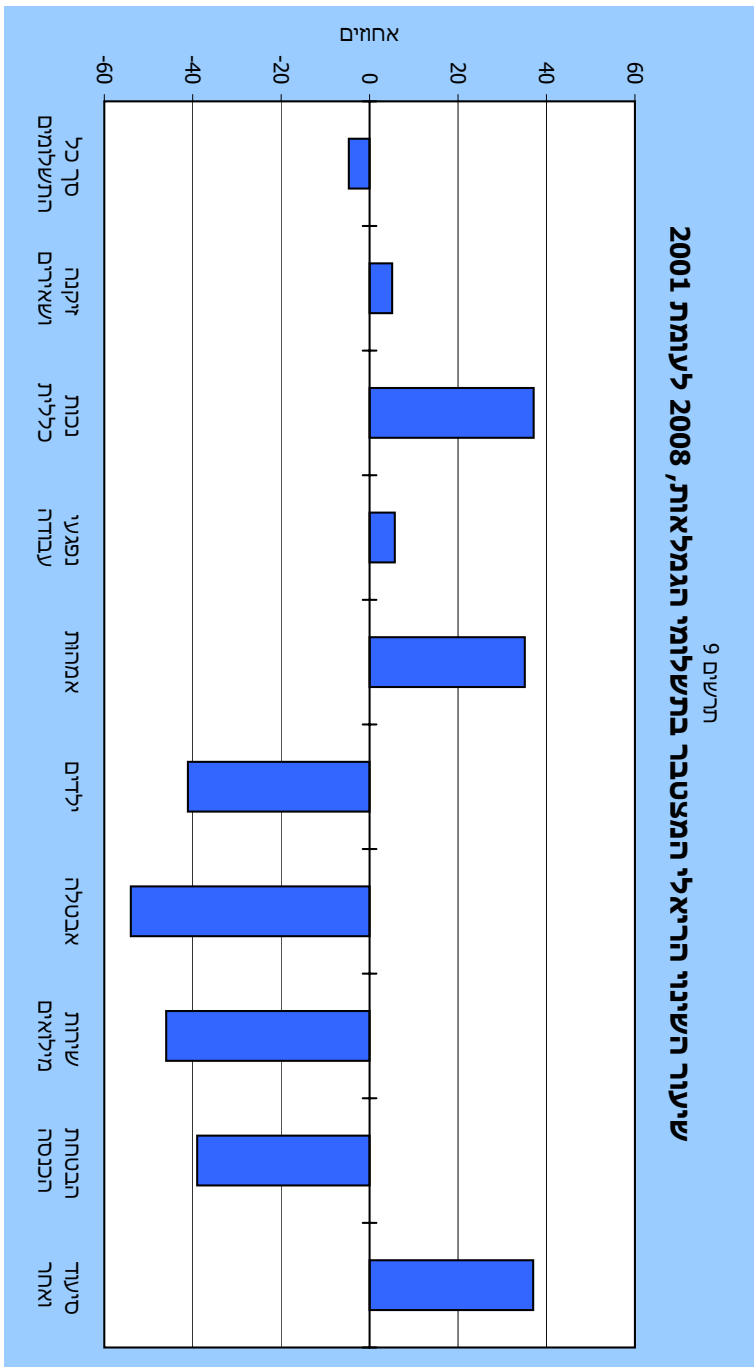

---

תרשימים נבחרים

---

תרשים 13  
**תחולת עוני בקרב ילדים, לפני תשלומי העברה ומסים ישירים ולאחריהם**  
 (אחיים), 1990-2007, (ללא מזרח ירושלים)

תרשים 15  
**מדד ג'יני לאי-שוויון התחלקות ההכנסות בקרב משפחות לפני תשלומי העברה ומסים ושירייה, (ללא מורח ירושלים) 2007-1979**